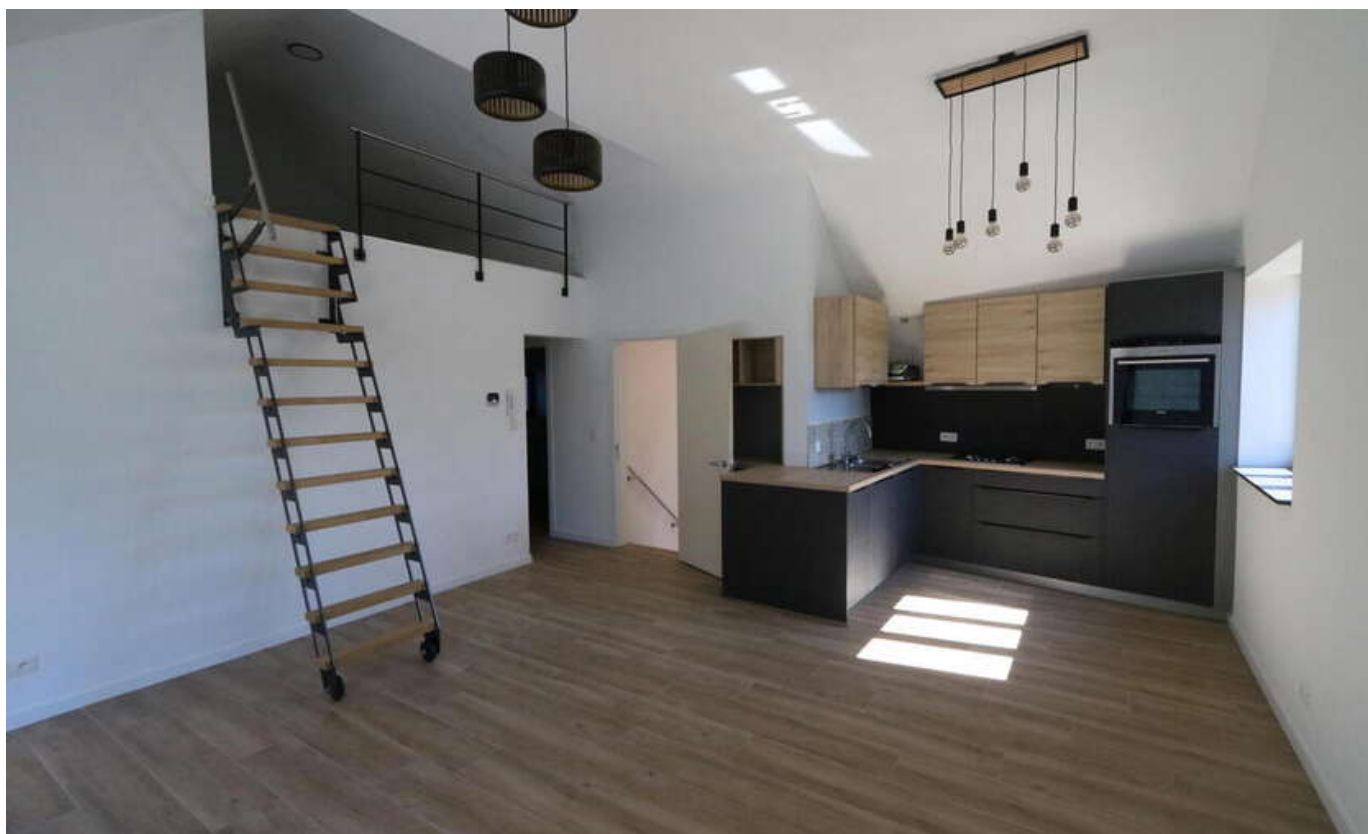

Te huur - Appartement

€ 975

Bergstraat 65, 1910 Kampenhout

Ref. 5296806

Aantal slaapkamers: 1

Aantal badkamers: 1

Bew. opp.: 88m²

Terras opp.: 15m²

Buurt: centraal

EPC: 278kwh/m²/j

Type verwarming:
vloerverwarming