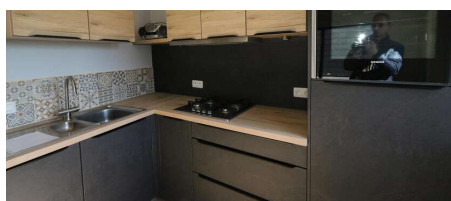

Te huur - Appartement

€ 975

Bergstraat 65, 1910 Kampenhout

Ref. 5296806

Aantal slaapkamers: 1

Aantal badkamers: 1

Bew. opp.: 88m²

Terras opp.: 15m²

Buurt: centraal

EPC: 278kwh/m²/j

Type verwarming:
vloerverwarming